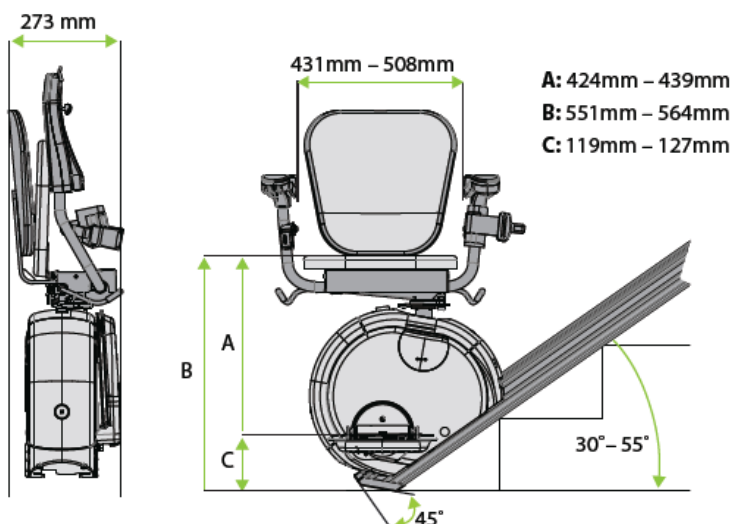

Konstante Batterieladung ermöglicht ständige Einsatzbereitschaft

Zahnstangenantrieb für eine sichere und sanfte Fahrt

Extra schlanker Sitz wenn hochgeklappt (273mm)

Essential - Technische Spezifikationen

Traglast	160 kg
Treppenneigung	30° - 55°
Geschwindigkeit	0,08 m/s
Motor	24V DC, batteriebetrieben
Antrieb	Zahnstange
Breite hochgeklappt	273 mm
Breite ausgeklappt	546 mm
Stromversorgung	1 x 230V / 50-60Hz

Wesentliche Vorteile des Essential

- Extrem schlanker Sitz mit 273 mm Maß zusammengeklappt – der schmalste Lift am Markt für extra Durchgangsbreite
- Leise, stabile und sanfte Fahreigenschaften
- Ausziehbarer Sicherheitsgurt
- Batteriebetrieben mit konstanter Ladung
- LED Status Anzeige
- Komfortabler und stabiler Sitz mit justierbaren Armlehnen bis 51 cm Breite und 160 kg Traglast