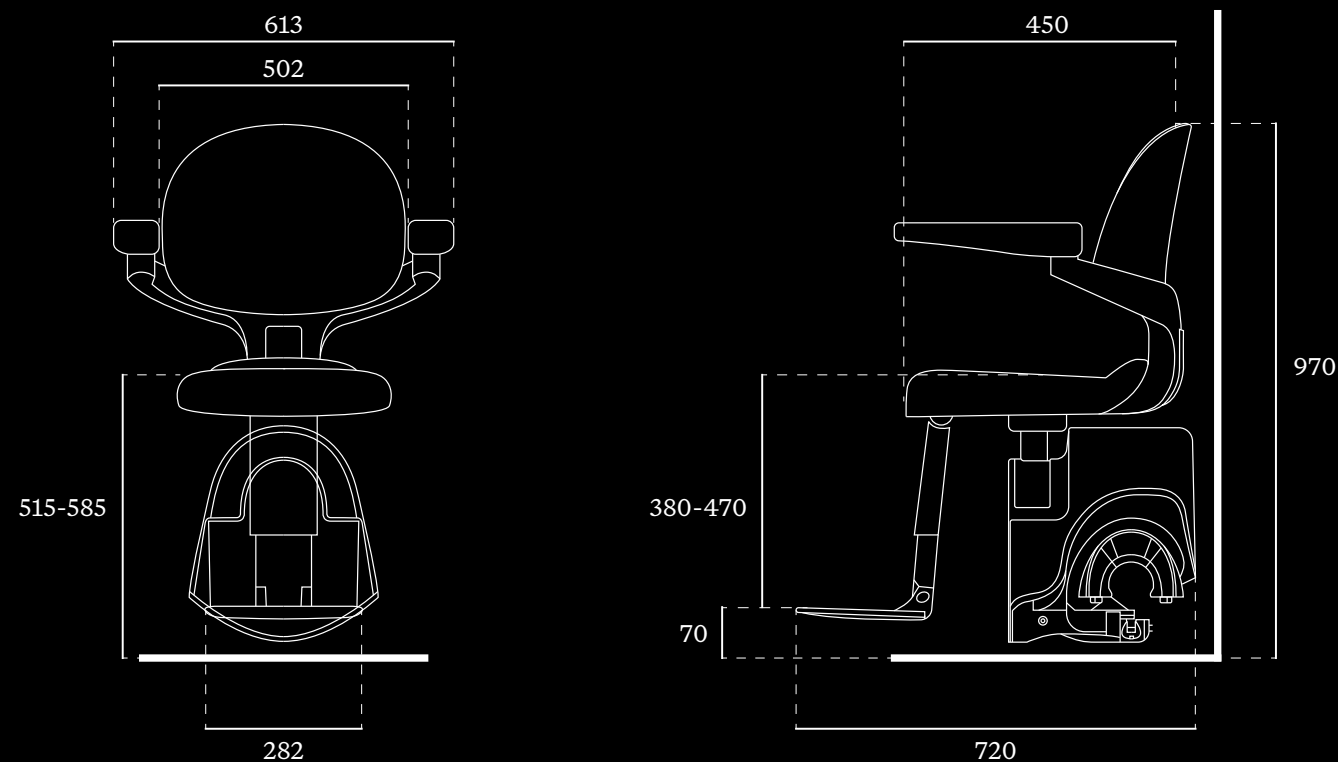

TECHNISCHE SPEZIFIKATIONEN

NACH HÖCHSTEN STANDARDS ZERTIFIZIERT

SPEZIFIKATION

Geschwindigkeit	Max. 0,15 m/s
Antriebsart	Zahnstangenantrieb
Motor (Watt)	350 W
Tragkraft	125 kg
Automatische Stoppfunktion	Ja
Treppenneigung	Bis zu 72°
Funktion	Armlehnerkennung und klappbare Joystick-Steuerung serienmäßig
Batterien	2 × 12-V-Batterien, insgesamt 24 V
Zertifizierung	Maschinenrichtlinie 2006/42/EG EN 81-40
Modellcode	RP00-CU
Automatische Stoppfunktion	Ja
Fußstütze	Erhältlich in 2 Größen Einstellbar auf 5 Positionen
Sitzhöhe	Einstellbar auf 4 Positionen 515 - 585 mm (vom Boden bis zur Sitzoberkante)

22

23