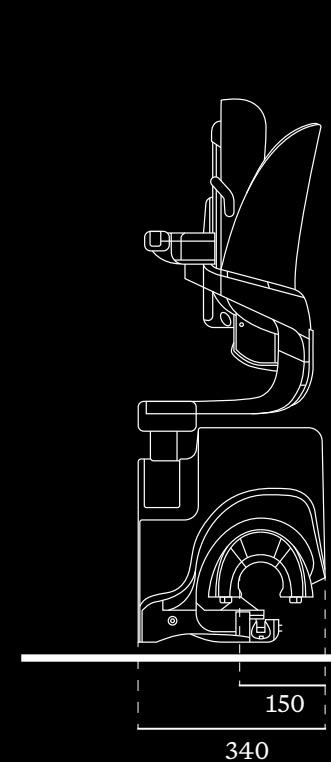

99

Der Treppenlift Flow X besticht durch seine bahnbrechende Technologie. Er gehört zu den zuverlässigsten Produkten, mit denen ich das Vergnügen hatte, zu arbeiten.”